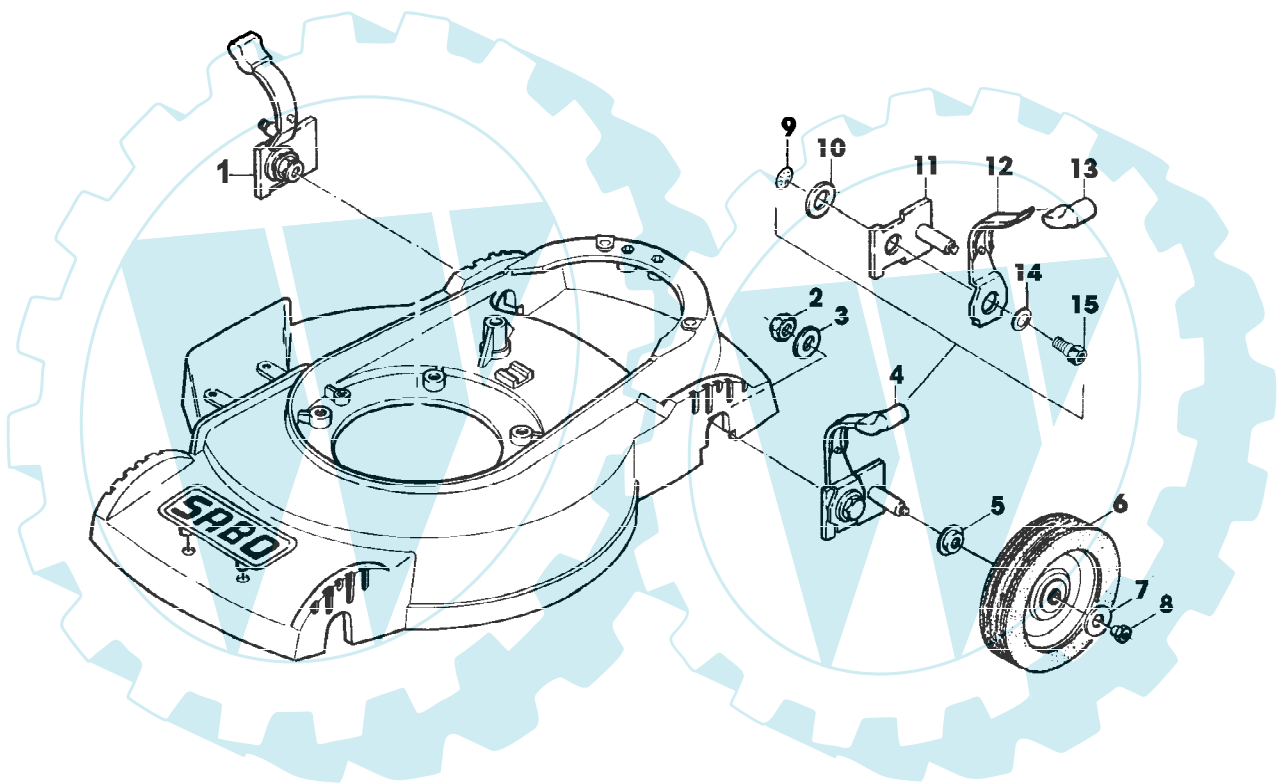

43-S KAT EDV-NR.SA348
HOEHENVERSTELLUNG, RAEDER

SA000562

43-S KAT EDV-NR.SA348
HOEHENVERSTELLUNG, RAEDER

Reihennummer	Artikelnummer	Menge	Description
1	SA34835	2	HEBEL ASSY, FRONT LH, REAR RH INCL KEYS 9, 10, 11, 12, 13, 14, 15
2	SA15431	4	MUTTER BM 20X1,5
3	SA15256	4	FEDERSCHEIBE B20
4	SA34836	2	HEBEL ASSY, FRONT RH, REAR LH, INCL KEYS 9, 10, 11, 12, 13, 14, 15
5	SA12623	4	KAPPE
6	SA13851	4	RAD
7	SA31248	4	SCHEIBE
8	SA12624	4	MUTTER
9	SA12227	2	FEDERKLEMME (A)
10	SA34365	4	SCHEIBE
11	SA34379	2	ACHSSCHENKEL
12	SA34381	2	HEBEL
13	SA34380	2	KAPPE
14	SA12223	2	TELLERFEDER
15	SA12746	2	BOLZEN (A) WERDEN NUR NOCH IN PACKMENGEN GELIEFERT