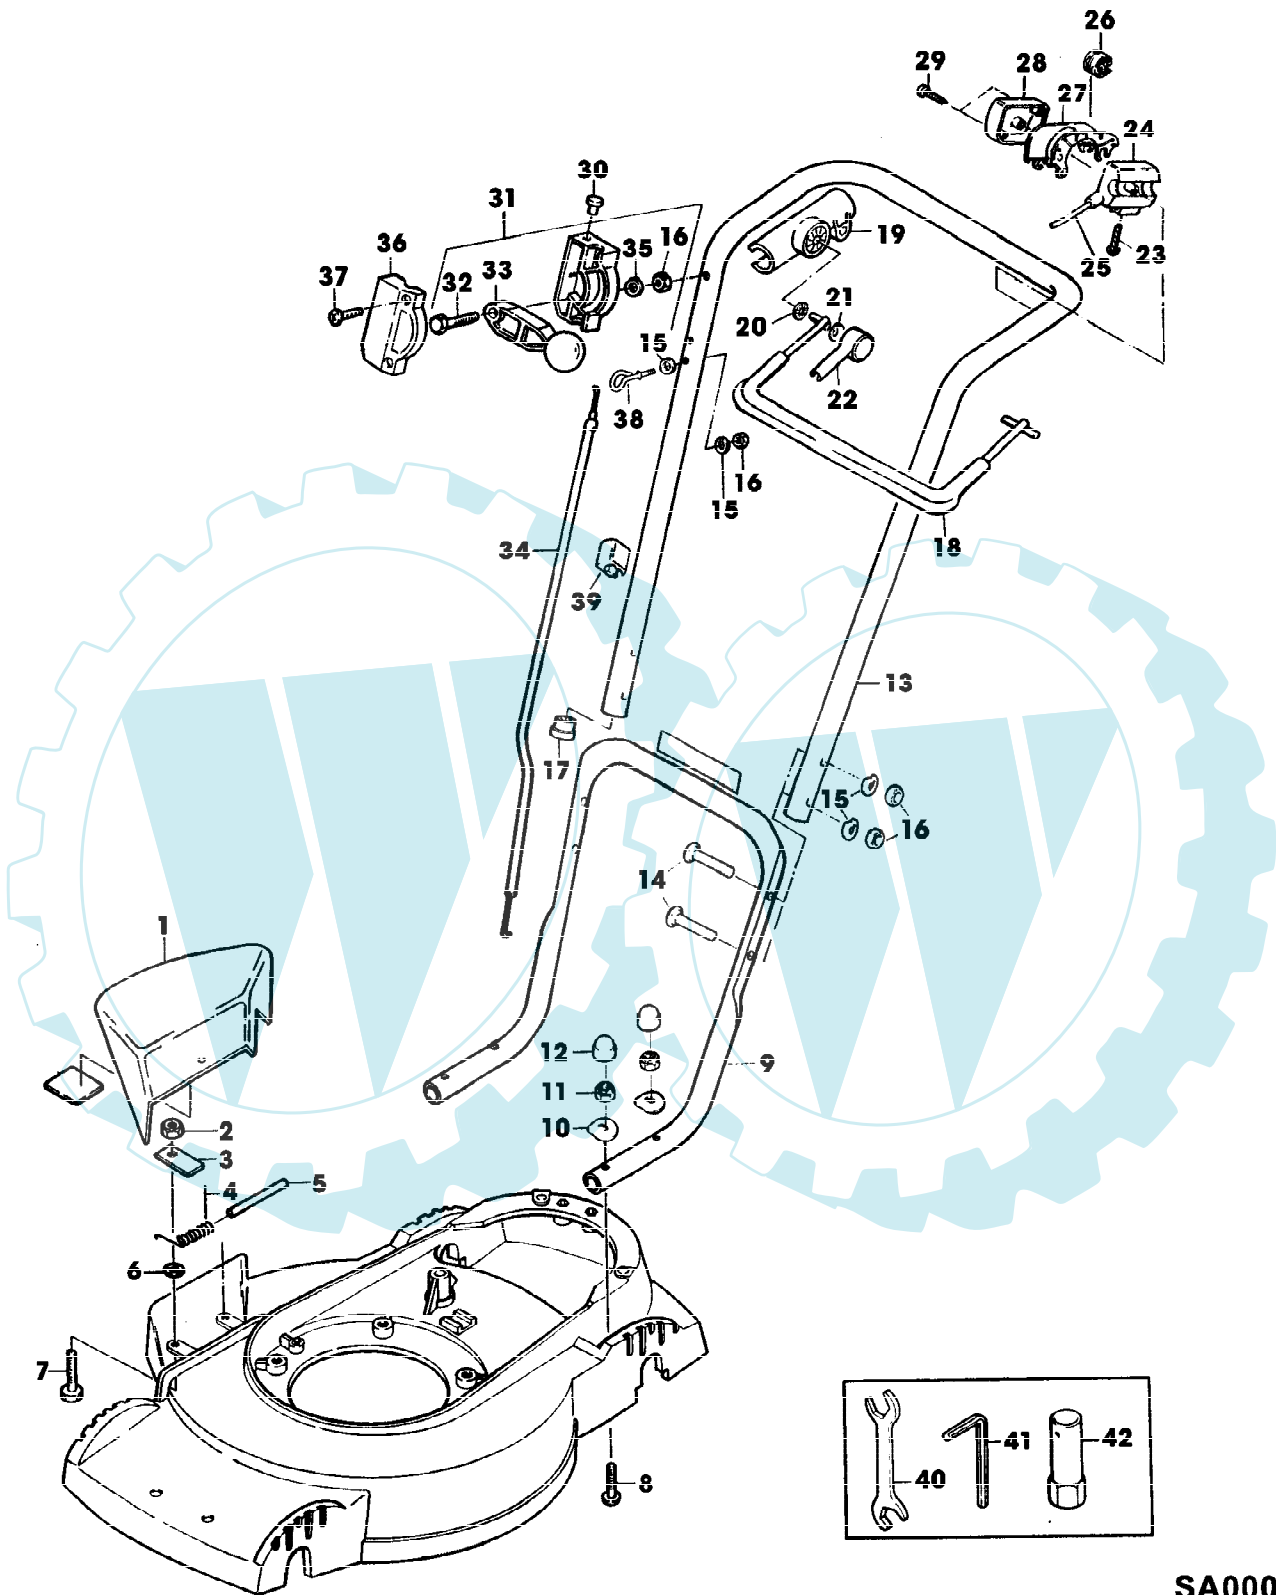

43-S KAT EDV-NR.SA348
AUFKLEBER

SA000571

43-S KAT EDV-NR.SA348
AUFKLEBER

Gruppennummer	Artikelnummer	Menge	Description
1	SA34950	1	AUFKLEBER
2	SA34767	1	AUFKLEBER
3	SA34975	1	AUFKLEBER
4	SA34426	1	AUFKLEBER
5	SA34669	1	AUFKLEBER

43-S KAT EDV-NR.SA348
FUEHRUNGSHOLM, STARTER, SCHALTUNG, PRALLSCHUTZ

SA000564

43-S KAT EDV-NR.SA348

Page 4 of 8

FUEHRUNGSHOLM, STARTER, SCHALTUNG, PRALLSCHUTZ

Reihennummer	Artikelnummer	Menge	Description
1	SA34371	1	SCHUTZ
2	SA15412	2	MUTTER M6
3	SA34589	2	LASCHE
4	SA34354	1	FEDER
5	SA34370	1	ACHSE
6	SA34429	2	SICHERUNGSSCHEIBE 5,3
7	SA34982	2	SECHSKANTSCHRAUBE M6X22
8	SA30443	4	SCHRAUBE * M8X40 (SUB FOR SA34595)
9	SA34749	1	HOLM LOW
10	SA30444	4	SCHEIBE
11	14M7327	4	SICHERUNGSMUTTER (B) M8 (SUB FOR SA11998)
12	SA34424	4	KAPPE M8
13	SA34750	1	HOLM UP
14	SA15302	4	SECHSKANTSCHRAUBE M6X40
15	SA11243	6	UNTERLEGSCHIEBE
16	SA11244	6	SICHERUNGSMUTTER (B) M6
17	SA34255	2	STOPFEN (B)
18	SA34660	1	BUEGEL (A)
19	SA34662	1	LAGER RH
20	SA34247	1	RING
21	SA34089	1	SCHEIBE
22	SA33951	1	ABDECKUNG RH
23	SA33975	2	SCHRAUBE * KB 40X35
24	SA34832	1	GEHAEUSE *
25	SA34427	1	SEILZUG (A)
26	SA33955	1	ROLLE
27	SA34921	1	EINSATZ NSEP (ORDSA34832)
28	SA33952	1	GEHAEUSE *
29	SA31423	2	SCHRAUBE * KB 35X20
30	SA31709	1	STOPFEN
31	SA34591	1	STEUERUNG UP
32	SA15325	1	SECHSKANTSCHRAUBE M6X30
33	SA12768	1	HEBEL
34	SA34590	1	SEILZUG
35	SA15202	1	UNTERLEGSCHIEBE 6,4
36	SA31188	1	GEHAEUSE * OT
37	SA16268	2	SCHRAUBE * 4,2X32
38	SA34459	1	GRIFF *
39	SA34258	2	KLEMME
40	SA18311	1	MAUL-RINGSCHLUESSEL SW 10/13
41	SA34732	1	INNEN-6KT.SCHRAUBENDR.-SATZ SW 7
42	SA11864	1	SCHLUESSEL SW 21 (A) FUER MOTORBREMSE (B) WERDEN NUR NOCH IN PACKMENGEN GELIEFERT