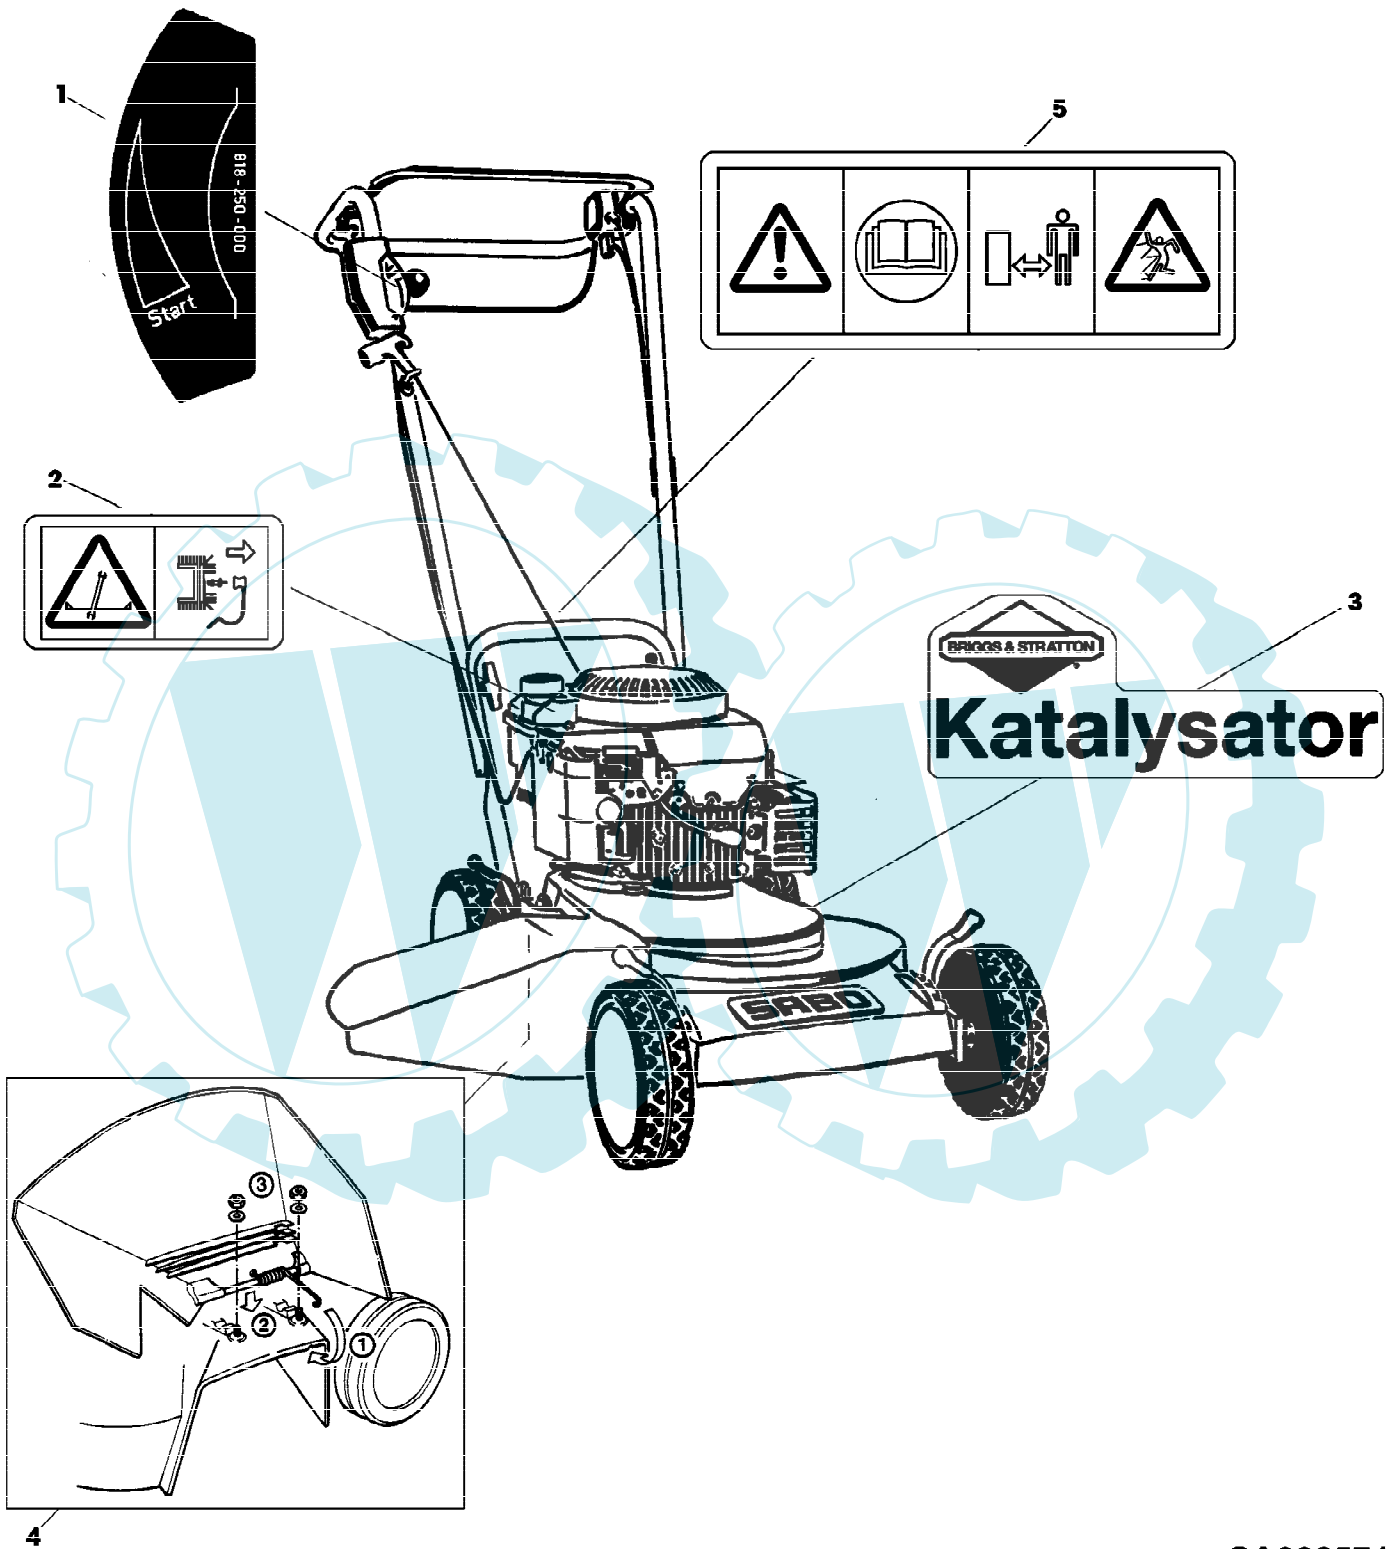

43-S KAT EDV-NR.SA348
AUFKLEBER

SA000571

43-S KAT EDV-NR.SA348
AUFKLEBER

Gruppennummer	Artikelnummer	Menge	Description
1	SA34950	1	AUFKLEBER
2	SA34767	1	AUFKLEBER
3	SA34975	1	AUFKLEBER
4	SA34426	1	AUFKLEBER
5	SA34669	1	AUFKLEBER

43-S KAT EDV-NR.SA348
FUEHRUNGSHOLM, STARTER, SCHALTUNG, PRALLSCHUTZ

SA000564

43-S KAT EDV-NR.SA348

Page 4 of 8

FUEHRUNGSHOLM, STARTER, SCHALTUNG, PRALLSCHUTZ

Reihennummer	Artikelnummer	Menge	Description
1	SA34371	1	SCHUTZ
2	SA15412	2	MUTTER M6
3	SA34589	2	LASCHE
4	SA34354	1	FEDER
5	SA34370	1	ACHSE
6	SA34429	2	SICHERUNGSSCHEIBE 5,3
7	SA34982	2	SECHSKANTSCHRAUBE M6X22
8	SA30443	4	SCHRAUBE * M8X40 (SUB FOR SA34595)
9	SA34749	1	HOLM LOW
10	SA30444	4	SCHEIBE
11	14M7327	4	SICHERUNGSMUTTER (B) M8 (SUB FOR SA11998)
12	SA34424	4	KAPPE M8
13	SA34750	1	HOLM UP
14	SA15302	4	SECHSKANTSCHRAUBE M6X40
15	SA11243	6	UNTERLEGSCHIEBE
16	SA11244	6	SICHERUNGSMUTTER (B) M6
17	SA34255	2	STOPFEN (B)
18	SA34660	1	BUEGEL (A)
19	SA34662	1	LAGER RH
20	SA34247	1	RING
21	SA34089	1	SCHEIBE
22	SA33951	1	ABDECKUNG RH
23	SA33975	2	SCHRAUBE * KB 40X35
24	SA34832	1	GEHAEUSE *
25	SA34427	1	SEILZUG (A)
26	SA33955	1	ROLLE
27	SA34921	1	EINSATZ NSEP (ORDSA34832)
28	SA33952	1	GEHAEUSE *
29	SA31423	2	SCHRAUBE * KB 35X20
30	SA31709	1	STOPFEN
31	SA34591	1	STEUERUNG UP
32	SA15325	1	SECHSKANTSCHRAUBE M6X30
33	SA12768	1	HEBEL
34	SA34590	1	SEILZUG
35	SA15202	1	UNTERLEGSCHIEBE 6,4
36	SA31188	1	GEHAEUSE * OT
37	SA16268	2	SCHRAUBE * 4,2X32
38	SA34459	1	GRIFF *
39	SA34258	2	KLEMME
40	SA18311	1	MAUL-RINGSCHLUESSEL SW 10/13
41	SA34732	1	INNEN-6KT.SCHRAUBENDR.-SATZ SW 7
42	SA11864	1	SCHLUESSEL SW 21 (A) FUER MOTORBREMSE (B) WERDEN NUR NOCH IN PACKMENGEN GELIEFERT