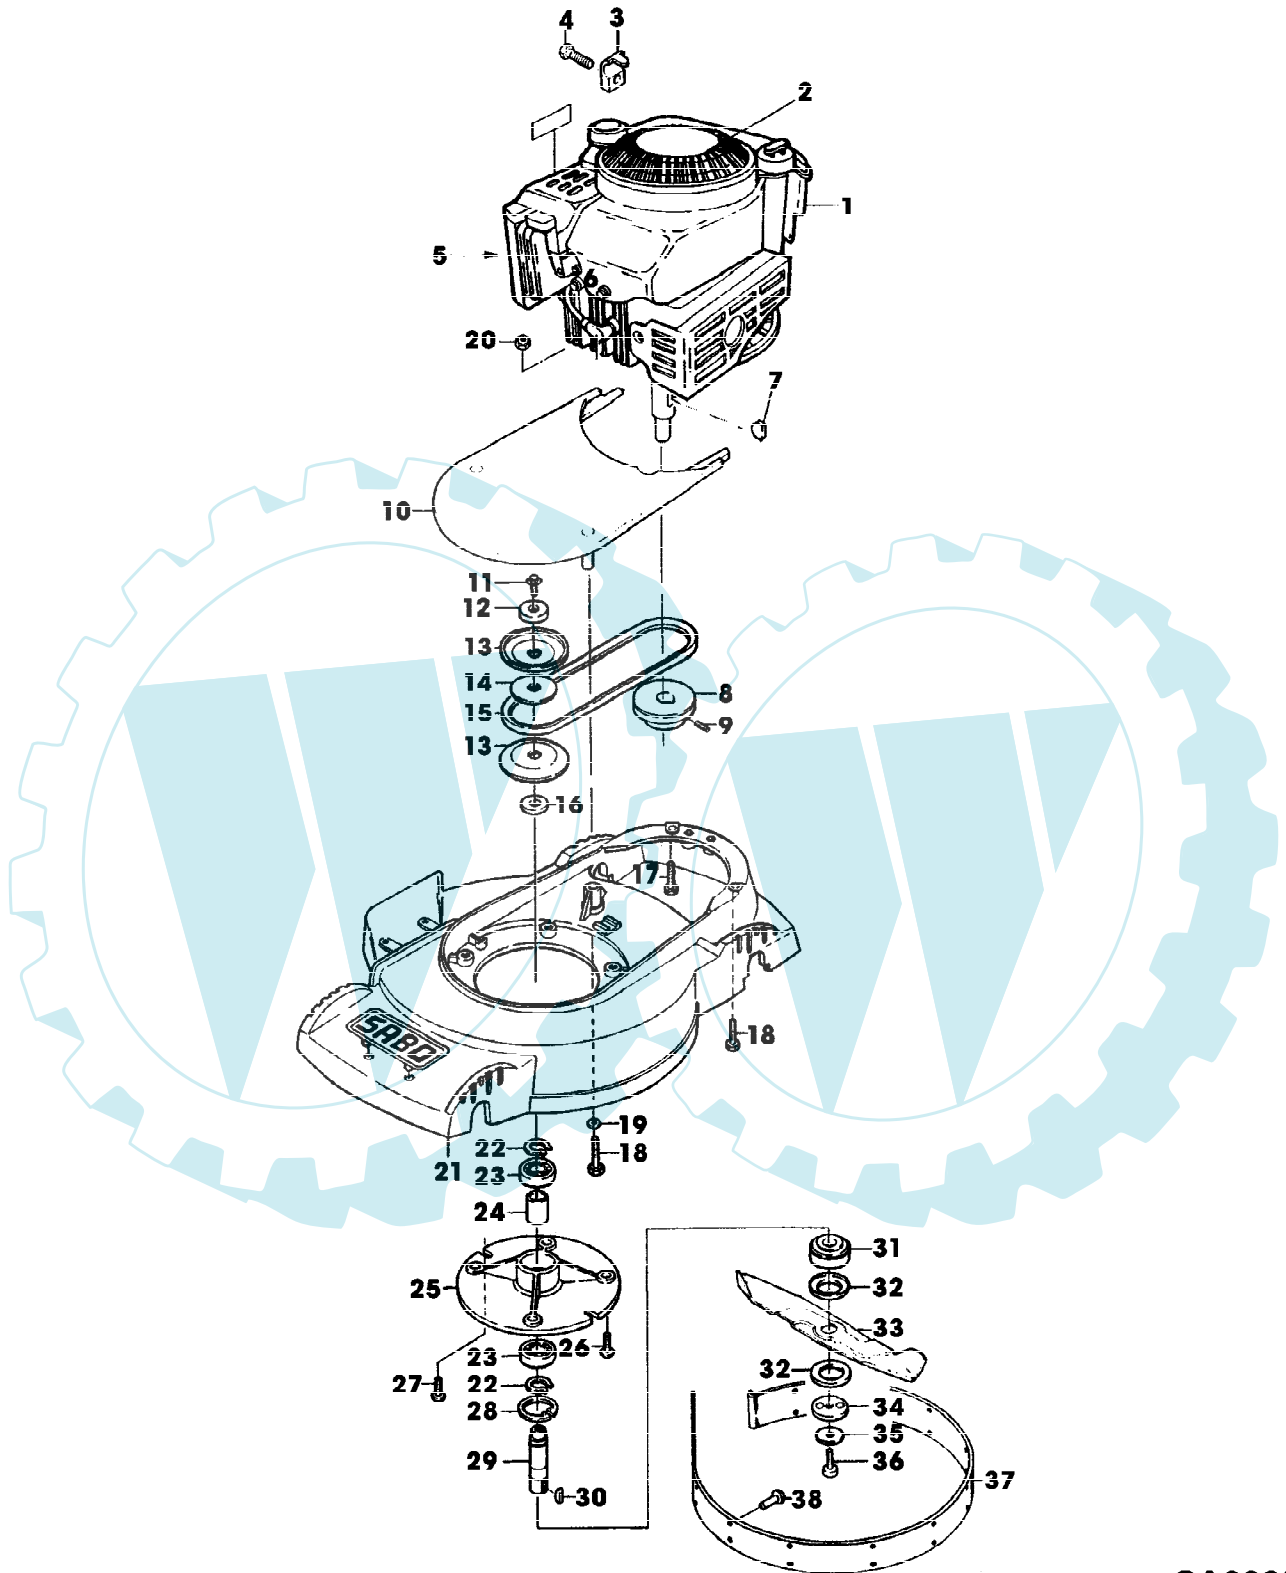

43-S KAT EDV-NR.SA348
GEHAEUSE, MOTOR, MESSERBALKEN

SA000558

43-S KAT EDV-NR.SA348
GEHAEUSE, MOTOR, MESSERBALKEN

Reihennummer	Artikelnummer	Menge	Description
1	SA26803	1	BENZINMOTOR B&S XM 55 KAT, MODEL 12M802 TYP 0650-01
2	LG691919	1	SCHUTZ (SUB FOR SA26600, SA36658)
3	LG690498	1	FEDER (SUB FOR SA26799)
4	LG691044	1	SCHRAUBE * (SUB FOR SA26798)
5	LG491588JD	1	LUFTFILTEREINSATZ (SUB FOR SA26547)
6	TY6129	1	ZUENDKERZE (SUB FOR SA16815)
7	SA15967	1	KEIL * 4X6,5
8	SA34376	1	RIEMENSCHLEIFE
9	SA15776	1	STELLSCHRAUBE M6X16
10	SA34372	1	ABDECKUNG
11	SA14264	1	SELBSTSICHERNDE SCHRAUBE M8X20
12	SA34525	1	SCHEIBE
13	SA34375	2	SCHEIBE
14	SA12230	4	SCHEIBE
15	SA34353	1	KEILRIEMEN
16	SA34373	1	RING
17	SA15336	1	SECHSKANTSCHRAUBE M8X40
18	SA15310	2	SECHSKANTSCHRAUBE M8X70
19	SA15203	1	UNTERLEGSCHLEIFE (A) A8,4
20	14M7327	3	SICHERUNGSMUTTER (A) M8 (SUB FOR SA11998)
21	SA34853	1	GEHAEUSE *
22	SA34359	2	RING A20X1,2
23	SA34362	2	KUGELLAGER 6204-2RS
24	SA34778	1	DISTANZSTUECK
25	SA34774	1	FLANSCH
26	SA34350	4	SCHRAUBE * M8X25
27	SA34428	2	SCHRAUBE * KB 50X35
28	SA34363	1	SPRENGRING J47X2
29	SA34776	1	WELLE
30	SA15964	1	FEDERSCHLEIFE 4X5
31	SA34777	1	FLANSCH [-001325]
	SA35169	1	FLANSCH [001326-]
32	SA34368	2	SCHEIBE
33	SA31214	1	MAEHBALKEN
34	SA34357	1	SCHEIBE [-001325]
	SA35170	1	SCHEIBE [001326-]
35	SA34499	1	SCHEIBE
36	SA34731	1	SCHRAUBE * M10X35
37	SA34747	1	SICHERUNGSBLECH
38	SA11019	16	NIET (A) WERDEN NUR NOCH IN PACKMENGEN GELIEFERT